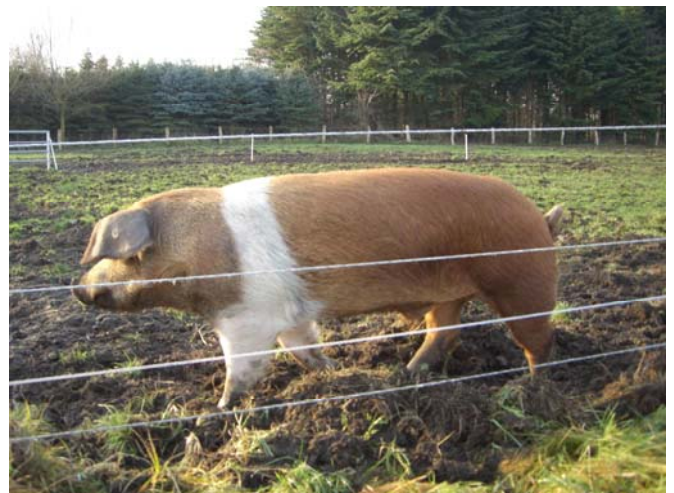

Förderverein Rotbuntes-Husumer-Schwein e. V.

Brutus

Stall-Nr: 107

Herdbuch-Nr: 29371

Geburtsdatum: 25.07.2007

Geschlecht:

Abstammung:

Vater Artus 29322	VV Attila 29257	Enno 29226 Siglinde 28472
	VM Betty 28577	Hector 29192 Ida 28354
Mutter Anneliese 28922	MV Erich 29320	Werner1 29315 Bärbel 28867
	MM Olivia 28865	Hell 29150 Hilfel / 0

Anzahl der Zitzen:

Zuchtpapiere: ja ☒ nein ☐

Möglichkeit zur zeitweiligen Aufnahme von Sauen: ja ☒ nein ☐

Bereitschaft zur Verleihung des Ebers: ja ☐ nein ☐

Besitzer: Ursel Bucker
Eichendorffstr. 6
28291 Telgte

Züchter:

Zuchtwart: GS